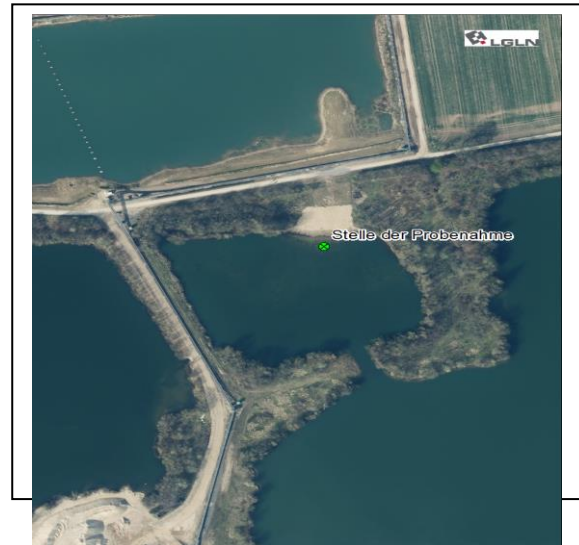

Diethe-Langern

Mangelhafte
Badegewässerqualität

★ ★ ★ ausgezeichnet
 ★ ★ gut
 ★ ausreichend
 — mangelhaft

Ort: Diethe-Langern

max. Tiefe: ca. 6 m

Fläche: ca. 14 ha

© Landkreis Nienburg

Lage u. Kurzbeschreibung: